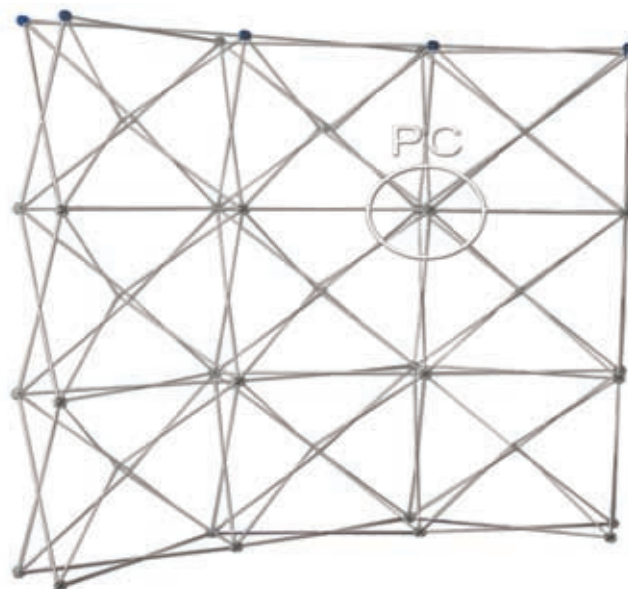

Price: \$286

Pop up display

**Velcro Pop Up-Model 2**

**Item No:** SIC-VPU2-3\*3L  
**Material:** Aluminum  
**Color:** Silver  
**N.W.:** 7.45kg  
**G.W.:** 12.4kg  
**Normal Graphic Size(W\*H):** 226.5\*226.5cm  
**Packing(L\*W\*H):** 1pc/soft bag/ctn 39\*33\*90cm, 12.4kg