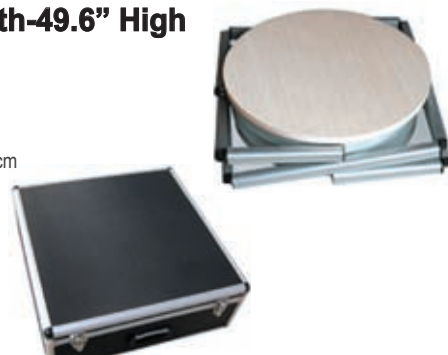

**Price: \$86**

Portable tables and counters for trade shows

**Pop-up Display Booth-49.6" High**

**Item No:** SIC-UT-T1B  
**Material:** Aluminum, MDF  
**Color:** Silver/Gray  
**Normal Graphic Size:** 163\*100cm  
**N.W.:** 16kg  
**G.W.:** 20.8kg  
**Packing:** 65\*26\*65cm/1pc/20.8kg

**Price: \$106**

**Plastic Promotional Table**

**Item No:** SIC-PT  
**Material:** Plastic  
**Color:** White  
**N.W.:** 9kg  
**G.W.:** 10.5kg  
**Top size:** 77\*28cm  
**Bottom size:** 164\*85cm  
**Front size:** 82.4\*85cm  
**Side Size:** 40.8\*85cm\*2pcs  
**Packing:** 1pc/ctn, 86\*12\*88cm, 10.5kg